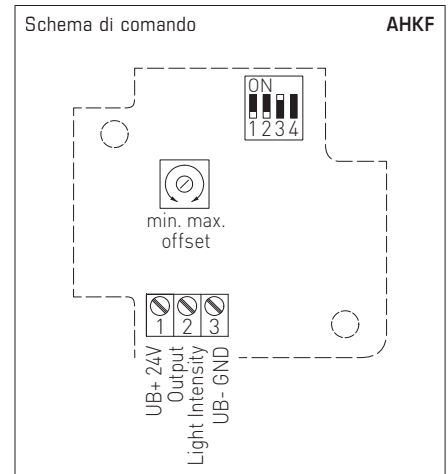

S+S REGELTECHNIK

PHOTASGARD® AHKF

Sonde di luminosità esterna / sonde crepuscolari, con diverse opzioni di configurazione e uscita attiva

Il sensore di luminosità / sensore crepuscolare PHOTASGARD® AHKF, con sei range di misura configurabili (sei apparecchi in uno), misura l'intensità di illuminazione e serve per il controllo di lampade, impianti di illuminazione, veneziane e tende avvolgibili, per il monitoraggio di situazioni di luce in posti di lavoro, serre, magazzini, laboratori, corridoi, all'aperto, in capannoni industriali, uffici, nonché in locali d'abitazione e commerciali, per la regolazione di luce costante secondo la luce diurna, come sensore di luminosità o crepuscolare e come comando di protezione da irraggiamento solare per evitare il riscaldamento di ambienti quando non è necessario. Riduce quindi al minimo la varietà dei tipi da tenere in magazzino e aumenta le possibilità di impiego universale. Il sensore usato è stato adattato in modo specifico alla sensibilità dell'occhio umano. La sua sensibilità più alta si trova nel range da 400 nm a 700 nm. Grazie al suo filtro speciale, il sensore è predestinato alla misura dell'illuminazione della luce diurna e/o la misura dell'intensità della luce artificiale con un'alta temperatura del colore (simile alla luce solare).

Table with 5 columns: Range di misura (regolabili), DIP 1, DIP 2, DIP 3, DIP 4. Lists ranges from 0..500 Lux to 0..60 kLux.

PHOTASGARD® AHKF Sonde di luminosità esterna / sonde crepuscolari

Table with 5 columns: Tipo/WG01, Range di misura luminosità (regolabile), Uscita luminosità, N. art., Prezzo. Lists models AHKF-I and AHKF-U with their respective ranges and prices.