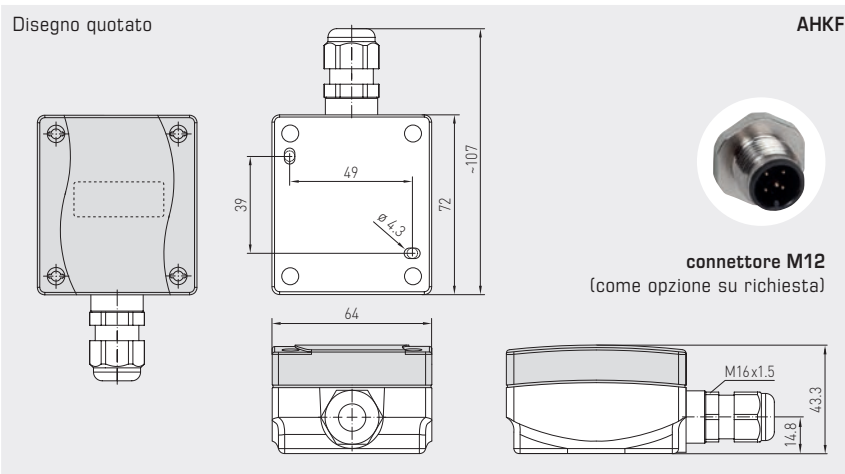

AHKF

DATI TECNICI

Table with technical specifications: Alimentazione di tensione, Carico, Resistenza di carico, Potenza assorbita, Sensore, Range di misura, Uscita, Precisione, Temperatura ambiente, Collegamento elettrico, Involucro, Dimensioni involucro, Collegamento cavo, Montaggio, Classe di protezione, Grado di protezione, Norme.

Table with 5 columns: Range di misura (regolabili), DIP 1, DIP 2, DIP 3, DIP 4. Lists ranges from 0..500 Lux to 0..60 kLux.

PHOTASGARD® AHKF Sonde di luminosità esterna / sonde crepuscolari

Table with 5 columns: Tipo/WG01, Range di misura luminosità (regolabile), Uscita luminosità, N. art., Prezzo. Lists models AHKF-I and AHKF-U with their respective ranges and prices.